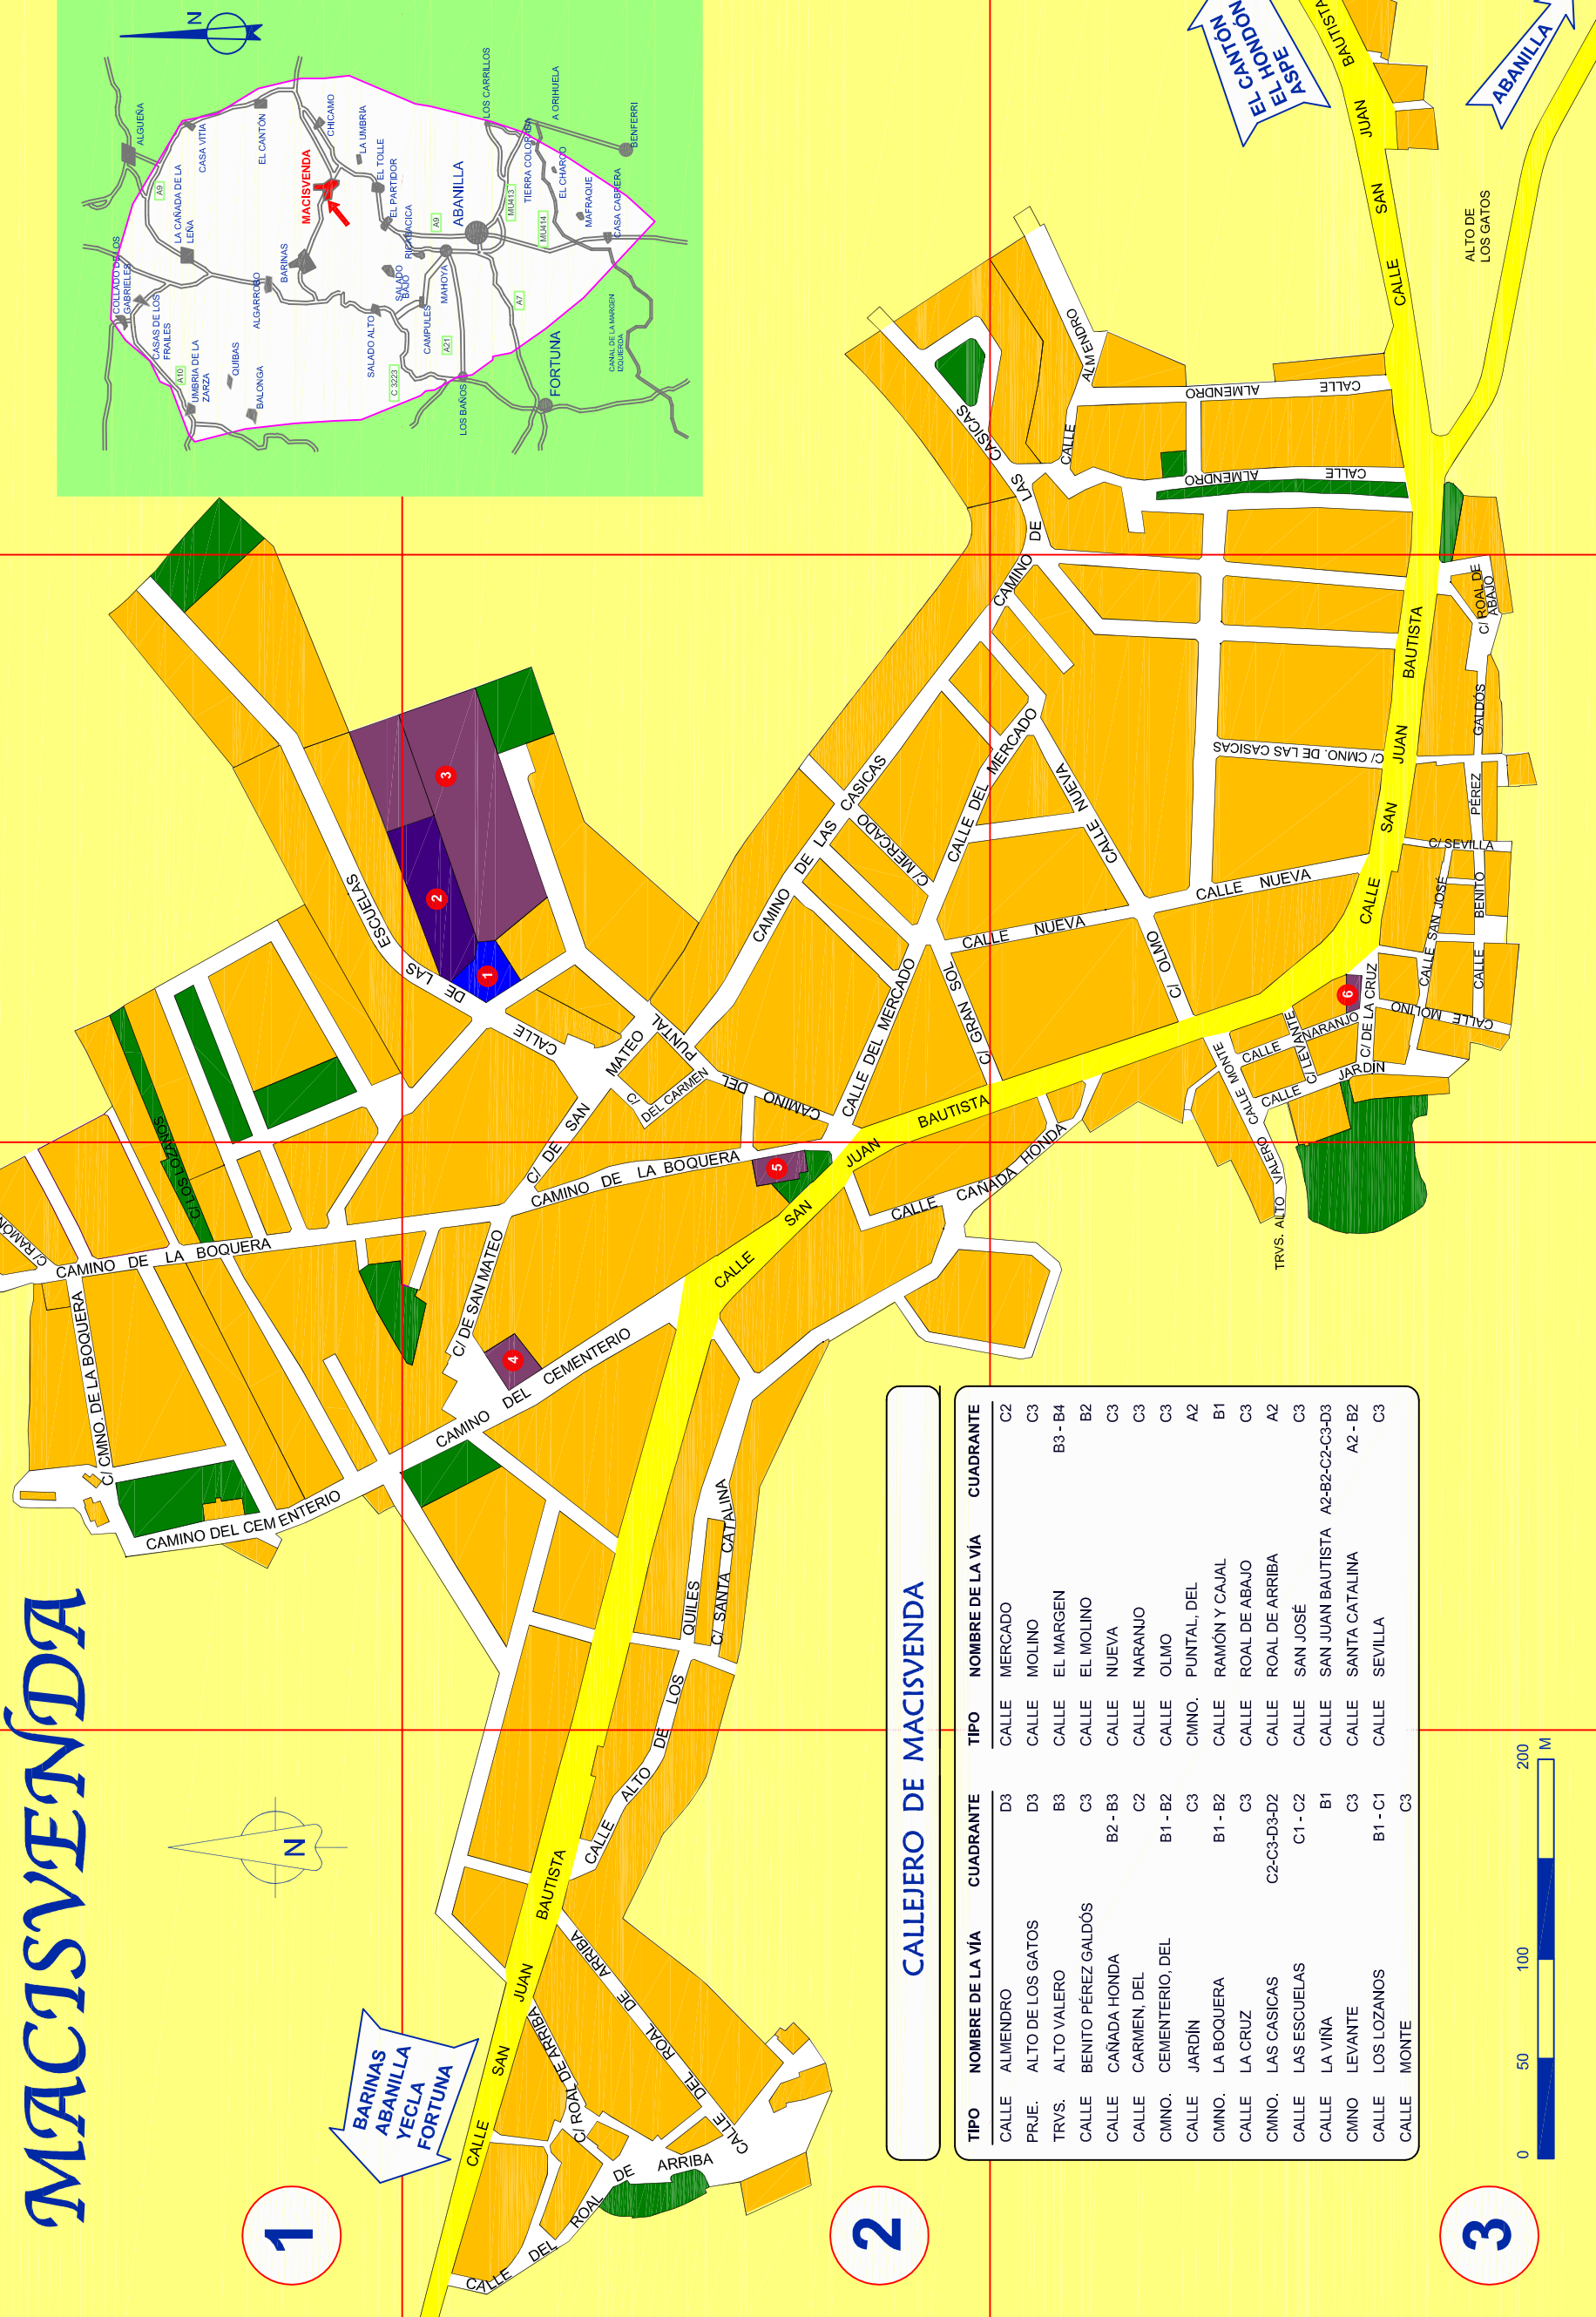

MACISVENDA

A

B

C

D

CALLEJERO DE MACISVENDA

TIPO	NOMBRE DE LA VÍA	CUADRANTE	TIPO	NOMBRE DE LA VÍA	CUADRANTE
CALLE	ALMENDRO	D3	CALLE	MERCADO	C2
PRUE.	ALTO DE LOS GATOS	D3	CALLE	MOLINO	C3
TRVS.	ALTO VALERO	B3	CALLE	EL MARGEN	B3 - B4
CALLE	BENITO PÉREZ GALDÓS	C3	CALLE	EL MOLINO	B2
CALLE	CAÑADA HONDA	B2 - B3	CALLE	NUEVA	C3
CALLE	CARMEN, DEL	C2	CALLE	NARANJO	C3
CMNO.	CEMENTERIO, DEL	B1 - B2	CALLE	OLIMO	C3
CALLE	JARDIN	C3	CMNO.	PUNTA, DEL	A2
CMNO.	LA BOQUERA	B1 - B2	CALLE	RAMÓN Y CAJAL	B1
CALLE	LA CRUZ	C3	CALLE	ROAL DE ABAJO	C3
CMNO.	LAS CASICAS	C2-C3-D3-D2	CALLE	ROAL DE ARRIBA	A2
CALLE	LAS ESCUELAS	C1 - C2	CALLE	SAN JOSÉ	C3
CALLE	LA VINA	B1	CALLE	SAN JUAN BAUTISTA	A2-B2-C2-C3-D3
CMNO	LEVANTE	C3	CALLE	SANTA CATALINA	A2 - B2
CALLE	LOS LOZANOS	B1 - C1	CALLE	SEVILLA	C3
CALLE	MONTE	C3			